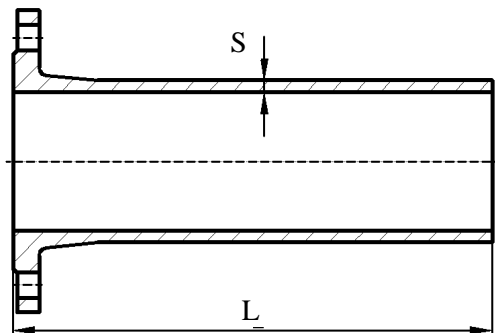

ПАТРУБОК ФЛАНЕЦ-РАСТРУБ (ISO)		
DN	S	L
80	7,0	130
100	7,2	130
125	7,5	135
150	7,8	135
200	8,4	140
250	9,0	145
300	9,6	150
350	10,2	155
400	10,8	160
500	12,0	170
600	13,2	180
700	14,4	190
800	15,6	200
900	16,8	210
1000	18,0	220

ПАТРУБОК ФЛАНЕЦ-РАСТРУБ (ГОСТ)		
DN	S	L
80	7,0	100
100	7,2	100
125	7,5	100
150	7,8	100
200	8,4	100
250	9,0	150
300	9,6	150
350	10,2	150
400	10,8	150
500	12,0	150
600	13,2	250
700	14,4	250
800	15,6	250
900	16,8	300
1000	18,0	300

ПАТРУБОК ФЛАНЕЦ-ГЛАДКИЙ КОНЕЦ (ISO)		
DN	S	L
80	7,0	350
100	7,2	360
125	7,5	370
150	7,8	380
200	8,4	400
250	9,0	420
300	9,6	440
350	10,2	460
400	10,8	480
500	12,0	520
600	13,2	560
700	14,4	600

800	15,6	600
900	16,8	600
1000	18,0	600

**ПАТРУБОК ФЛАНЕЦ-ГЛАДКИЙ
КОНЕЦ (ГОСТ)**

DN	S	L
80	7,0	300
100	7,2	350
125	7,5	350
150	7,8	350
200	8,4	350
250	9,0	350
300	9,6	400
350	10,2	400
400	10,8	400
500	12,0	450
600	13,2	500
700	14,4	500
800	15,6	600
900	16,8	600
1000	18,0	600