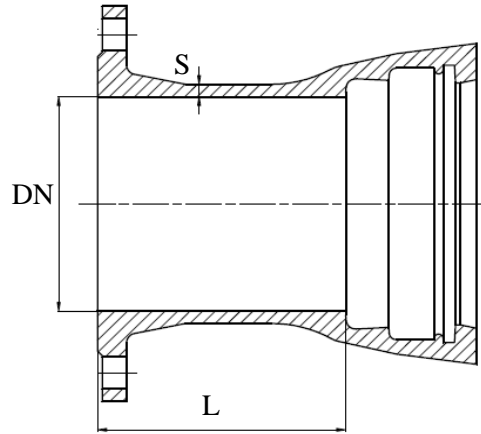

ПАТРУБОК ФЛАНЕЦ-РАСТРУБ (ISO)		
DN	S	L
80	7,0	130
100	7,2	130
125	7,5	135
150	7,8	135
200	8,4	140
250	9,0	145
300	9,6	150
350	10,2	155
400	10,8	160
500	12,0	170
600	13,2	180
700	14,4	190
800	15,6	200
900	16,8	210
1000	18,0	220

ПАТРУБОК ФЛАНЕЦ-РАСТРУБ (ГОСТ)		
DN	S	L
80	7,0	100
100	7,2	100
125	7,5	100
150	7,8	100
200	8,4	100
250	9,0	150
300	9,6	150
350	10,2	150
400	10,8	150
500	12,0	150
600	13,2	250
700	14,4	250
800	15,6	250
900	16,8	300
1000	18,0	300

ПАТРУБОК ФЛАНЕЦ-ГЛАДКИЙ КОНЕЦ (ISO)		
DN	S	L
80	7,0	350
100	7,2	360
125	7,5	370
150	7,8	380
200	8,4	400
250	9,0	420
300	9,6	440
350	10,2	460
400	10,8	480
500	12,0	520
600	13,2	560
700	14,4	600

800	15,6	600
900	16,8	600
1000	18,0	600

**ПАТРУБОК ФЛАНЕЦ-ГЛАДКИЙ
КОНЕЦ (ГОСТ)**

DN	S	L
80	7,0	300
100	7,2	350
125	7,5	350
150	7,8	350
200	8,4	350
250	9,0	350
300	9,6	400
350	10,2	400
400	10,8	400
500	12,0	450
600	13,2	500
700	14,4	500
800	15,6	600
900	16,8	600
1000	18,0	600